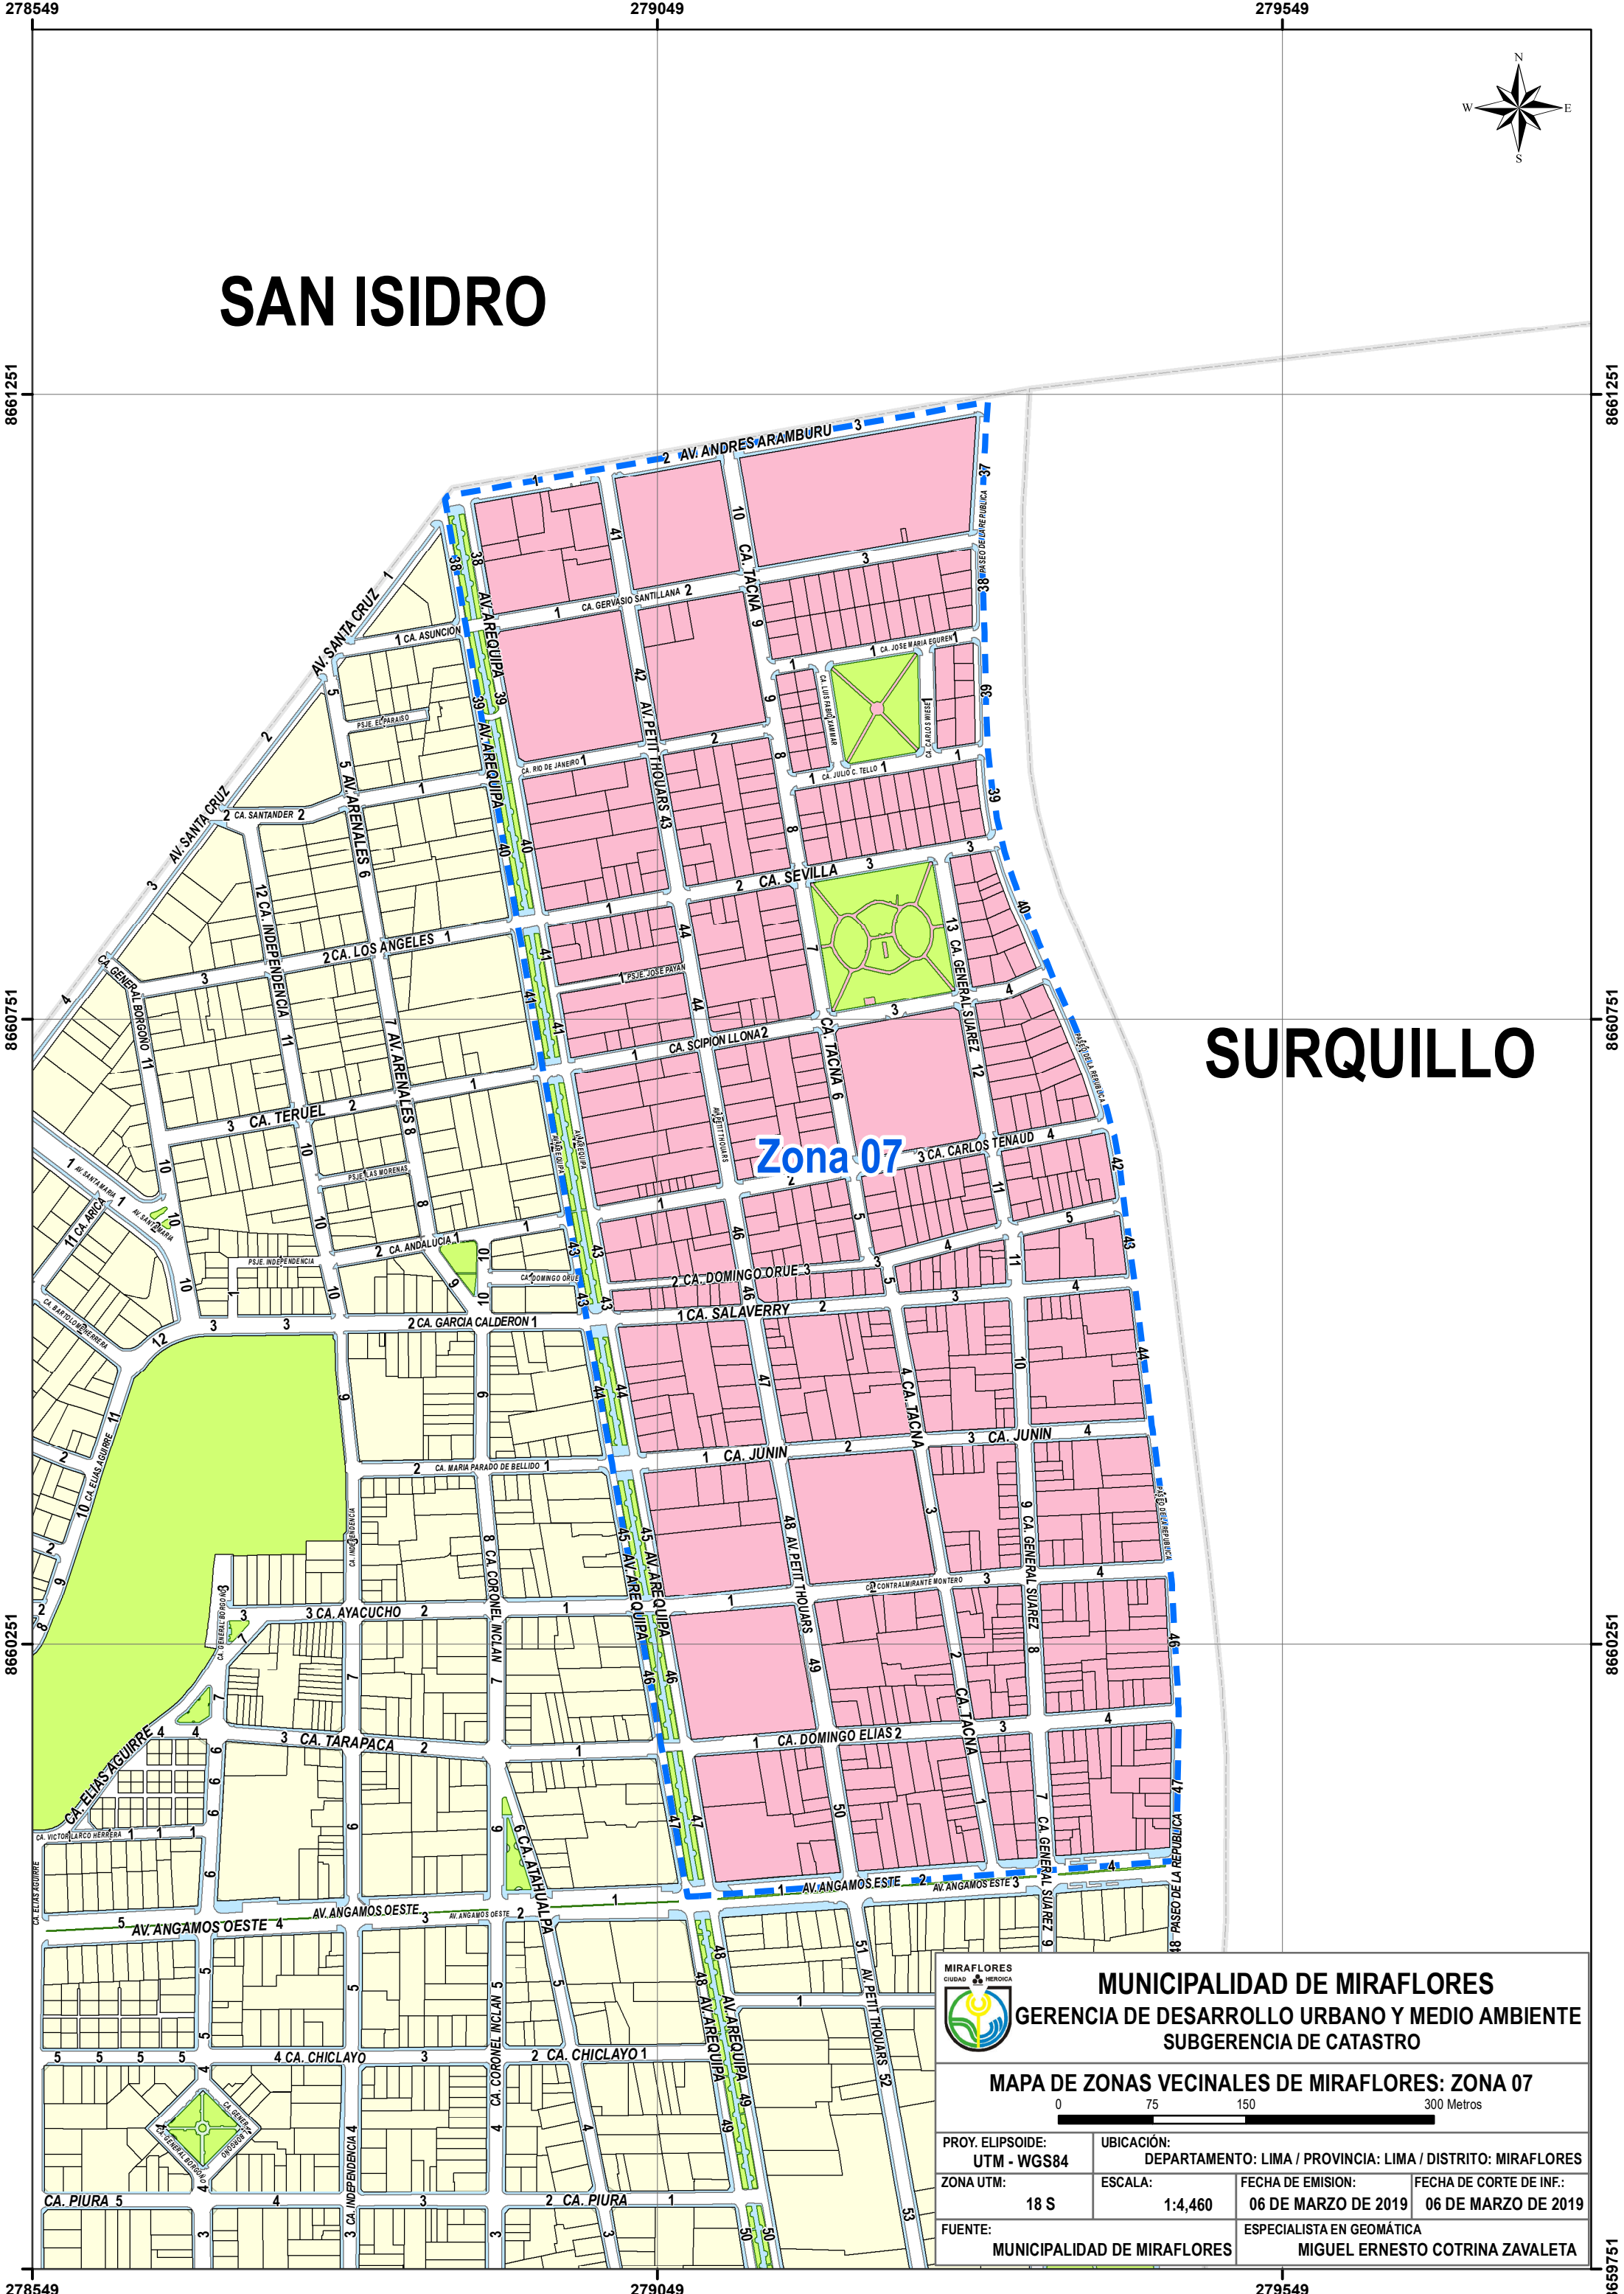

SAN ISIDRO

SURQUILLO

Zona 07

MIRAFLORES
CIUDAD PERUANA

GERENCIA DE DESARROLLO URBANO Y MEDIO AMBIENTE
SUBGERENCIA DE CATASTRO

MAPA DE ZONAS VECINALES DE MIRAFLORES: ZONA 07

0 75 150 300 Metros

PROY. ELIPSOIDE: UTM - WGS84	UBICACIÓN: DEPARTAMENTO: LIMA / PROVINCIA: LIMA / DISTRITO: MIRAFLORES
ZONA UTM: 18 S	ESCALA: 1:4,460
FUENTE: MUNICIPALIDAD DE MIRAFLORES	FECHA DE EMISION: 06 DE MARZO DE 2019
	FECHA DE CORTE DE INF.: 06 DE MARZO DE 2019
	ESPECIALISTA EN GEOMÁTICA MIGUEL ERNESTO COTRINA ZAVALETA

278549

279049

279549

8661251

8661251

8660751

8660751

8660251

8660251

278549

279049

279549

8660751